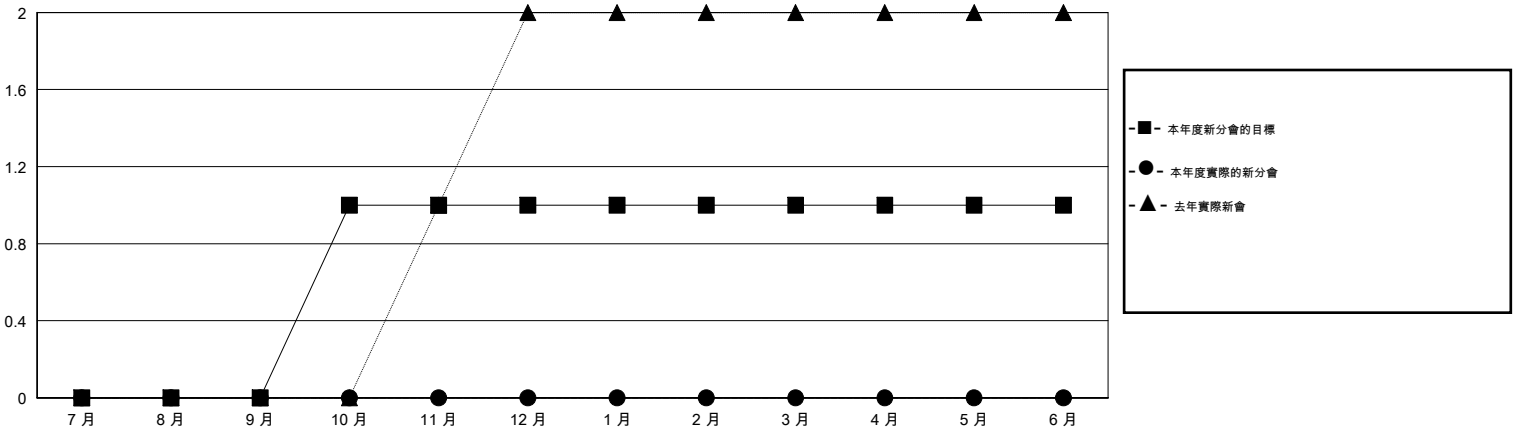

MONTHLY MEMBERSHIP PROGRESS REPORT

District 300B2

Results as of: 8/31/2016

GMT: PEI-JEN CHEN

地點 REP OF CHINA

GMT憲章區 5

分會				
成果 2016-2017				
季	新分會目標	新會	會員流失的分會	淨增/減
7月/8月/9月	0	0	0	0
10月/11月/12月	1	0	0	0
1月/2月/3月	0	0	0	0
4月/5月/6月	0	0	0	0

位會員@每位須繳				
成果 2016-2017				
季	新會員目標	增加的授證/新會員	退會人數	淨增/減
7月/8月/9月	10	188	19	169
10月/11月/12月	60	0	0	0
1月/2月/3月	-10	0	0	0
4月/5月/6月	10	0	0	0

目標與實際新會累積

目標和實際會員累積

已取消的分會: 0

33 CLUBS OF 55 增添1位或以上的新會員

性別分佈

男 1,795 (76.19%)
女 561 (23.81%)