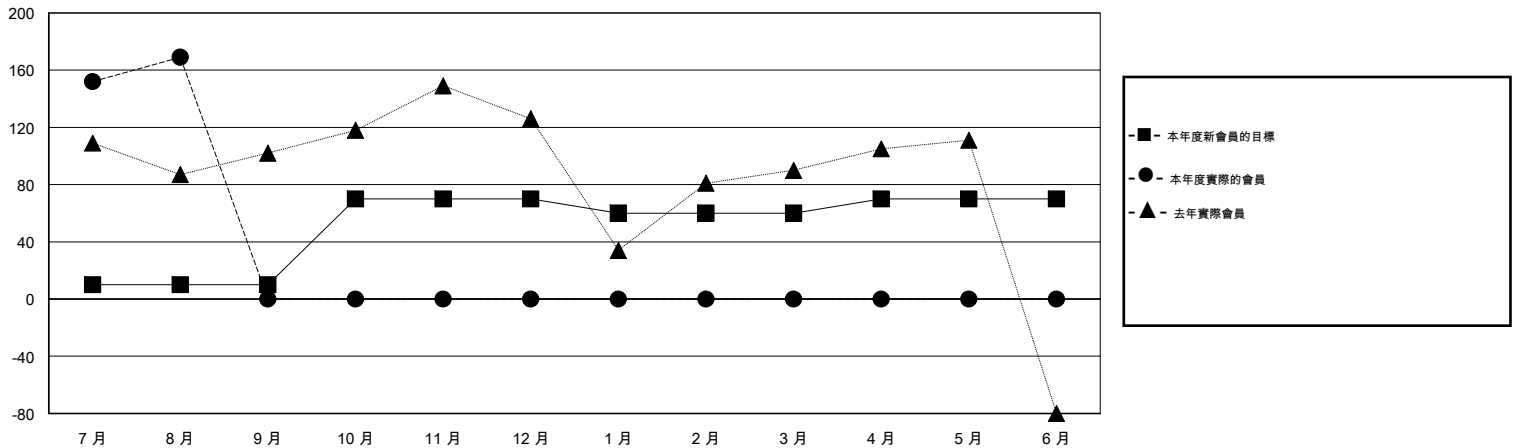

MONTHLY MEMBERSHIP PROGRESS REPORT

District 300B2

Results as of: 8/31/2016

GMT: PEI-JEN CHEN

地點 REP OF CHINA

GMT憲章區 5

分會				
成果 2016-2017				
季	新分會目標	新會	會員流失的分會	淨增/減
7月/8月/9月	0	0	0	0
10月/11月/12月	1	0	0	0
1月/2月/3月	0	0	0	0
4月/5月/6月	0	0	0	0

位會員@每位須繳				
成果 2016-2017				
季	新會員目標	增加的授證/新會員	退會人數	淨增/減
7月/8月/9月	10	188	19	169
10月/11月/12月	60	0	0	0
1月/2月/3月	-10	0	0	0
4月/5月/6月	10	0	0	0

目標與實際新會累積

目標和實際會員累積

已取消的分會: 0

33 CLUBS OF 55 增添1位或以上的新會員

性別分佈

男 1,795 (76.19%)
女 561 (23.81%)